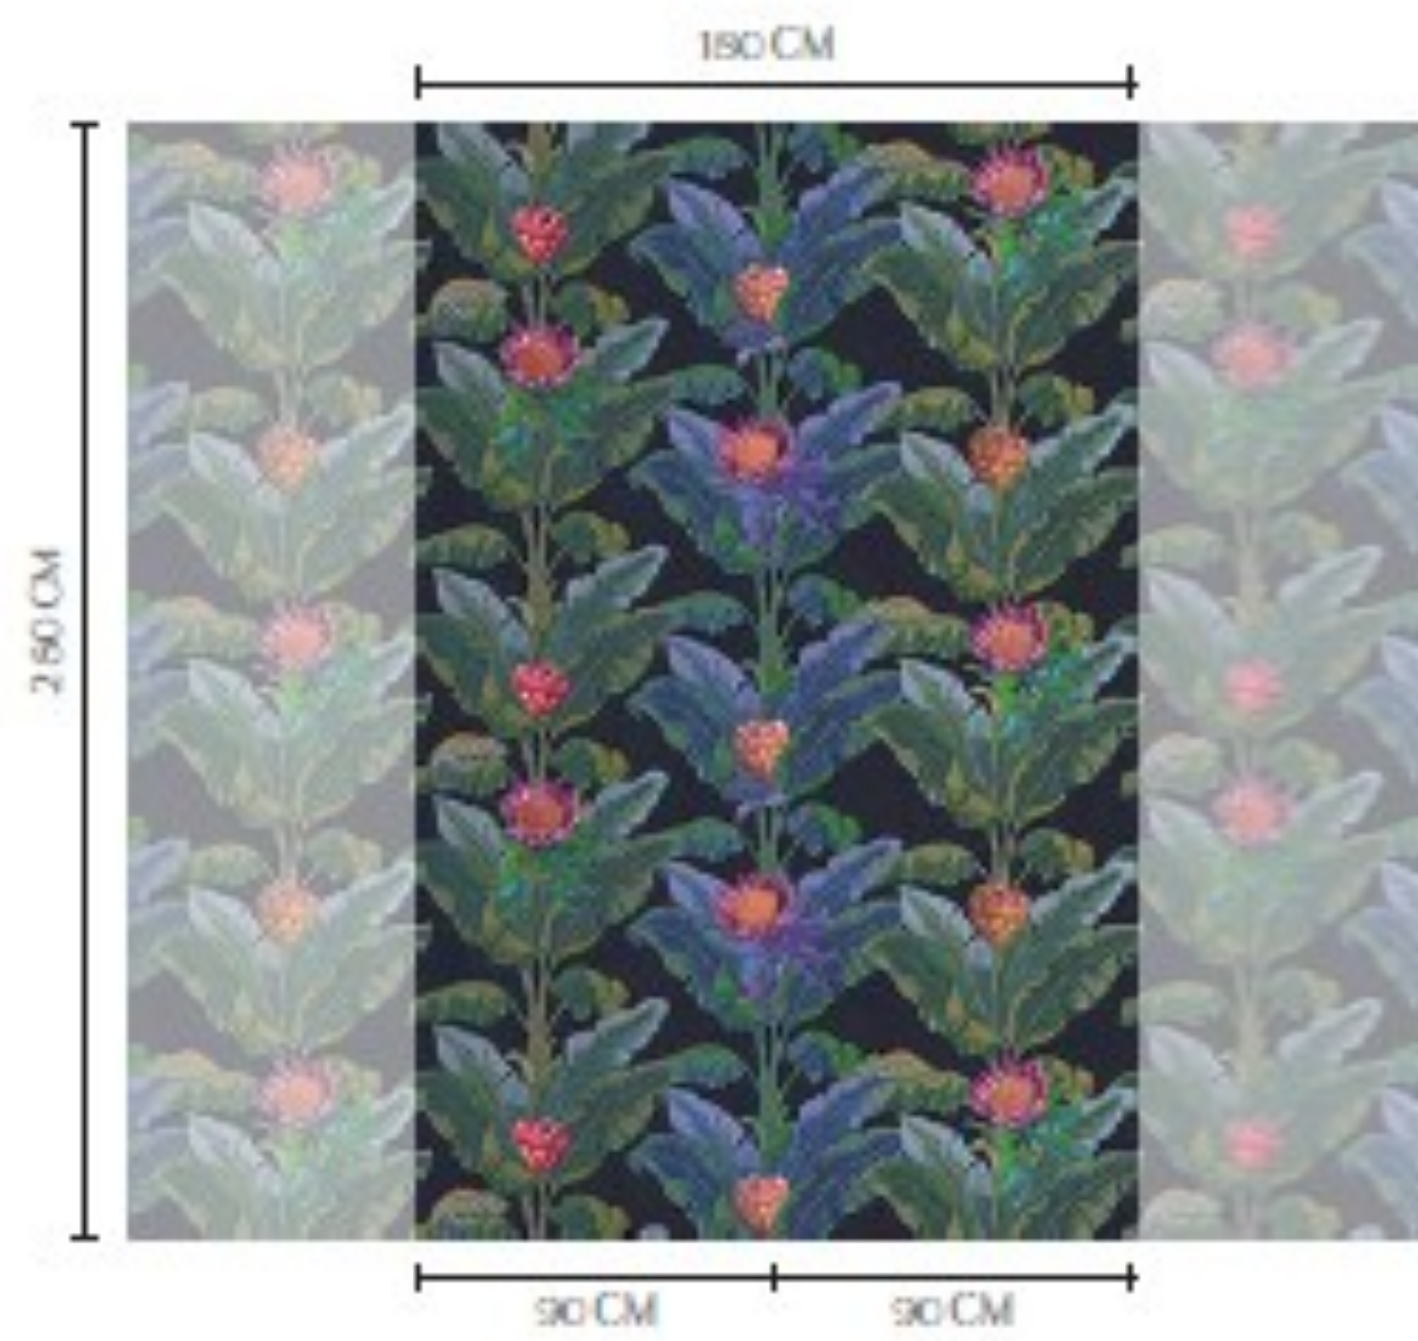

MONTECOLINO

RAMATUELLE

RAMATUELLE

BR24051

Fantasy Tree

Repeatable Digital Murals

www.montecolino.fr