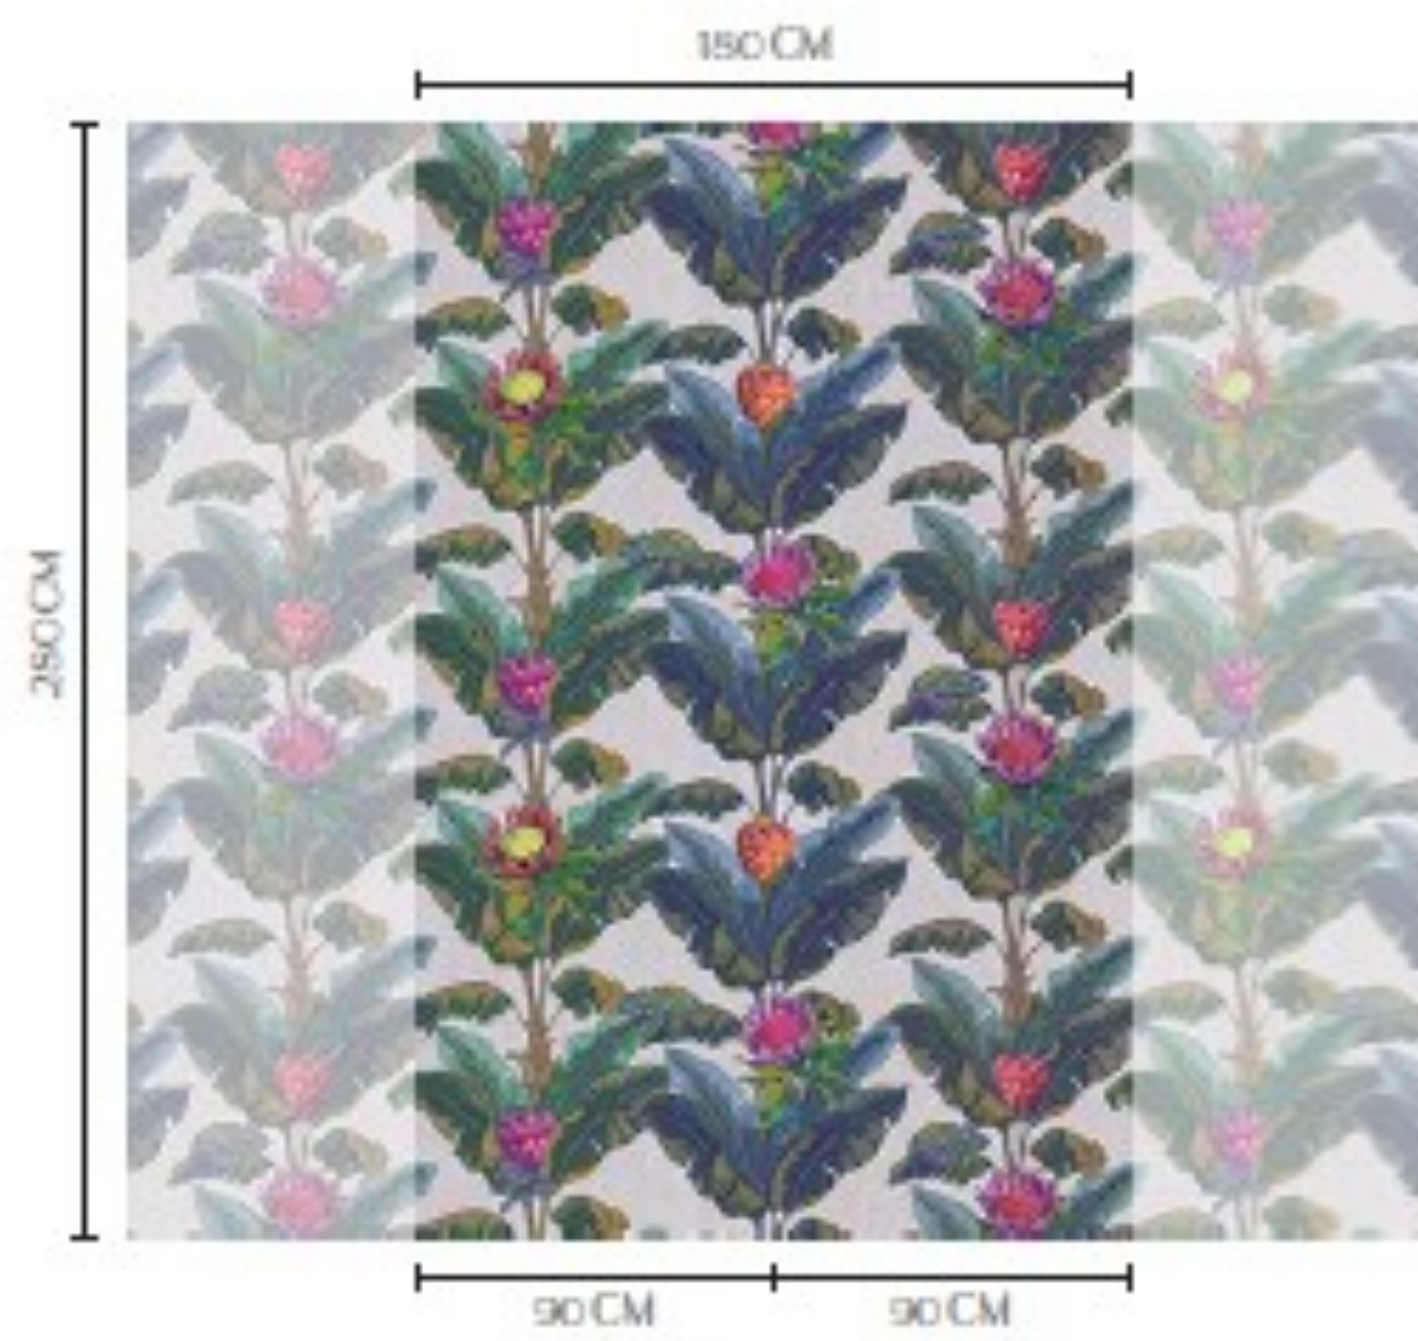

MONTECOLINO

RAMATUELLE

RAMATUELLE

BR24051

Fantasy Tree

Repeatable Digital Murals

www.montecolino.fr