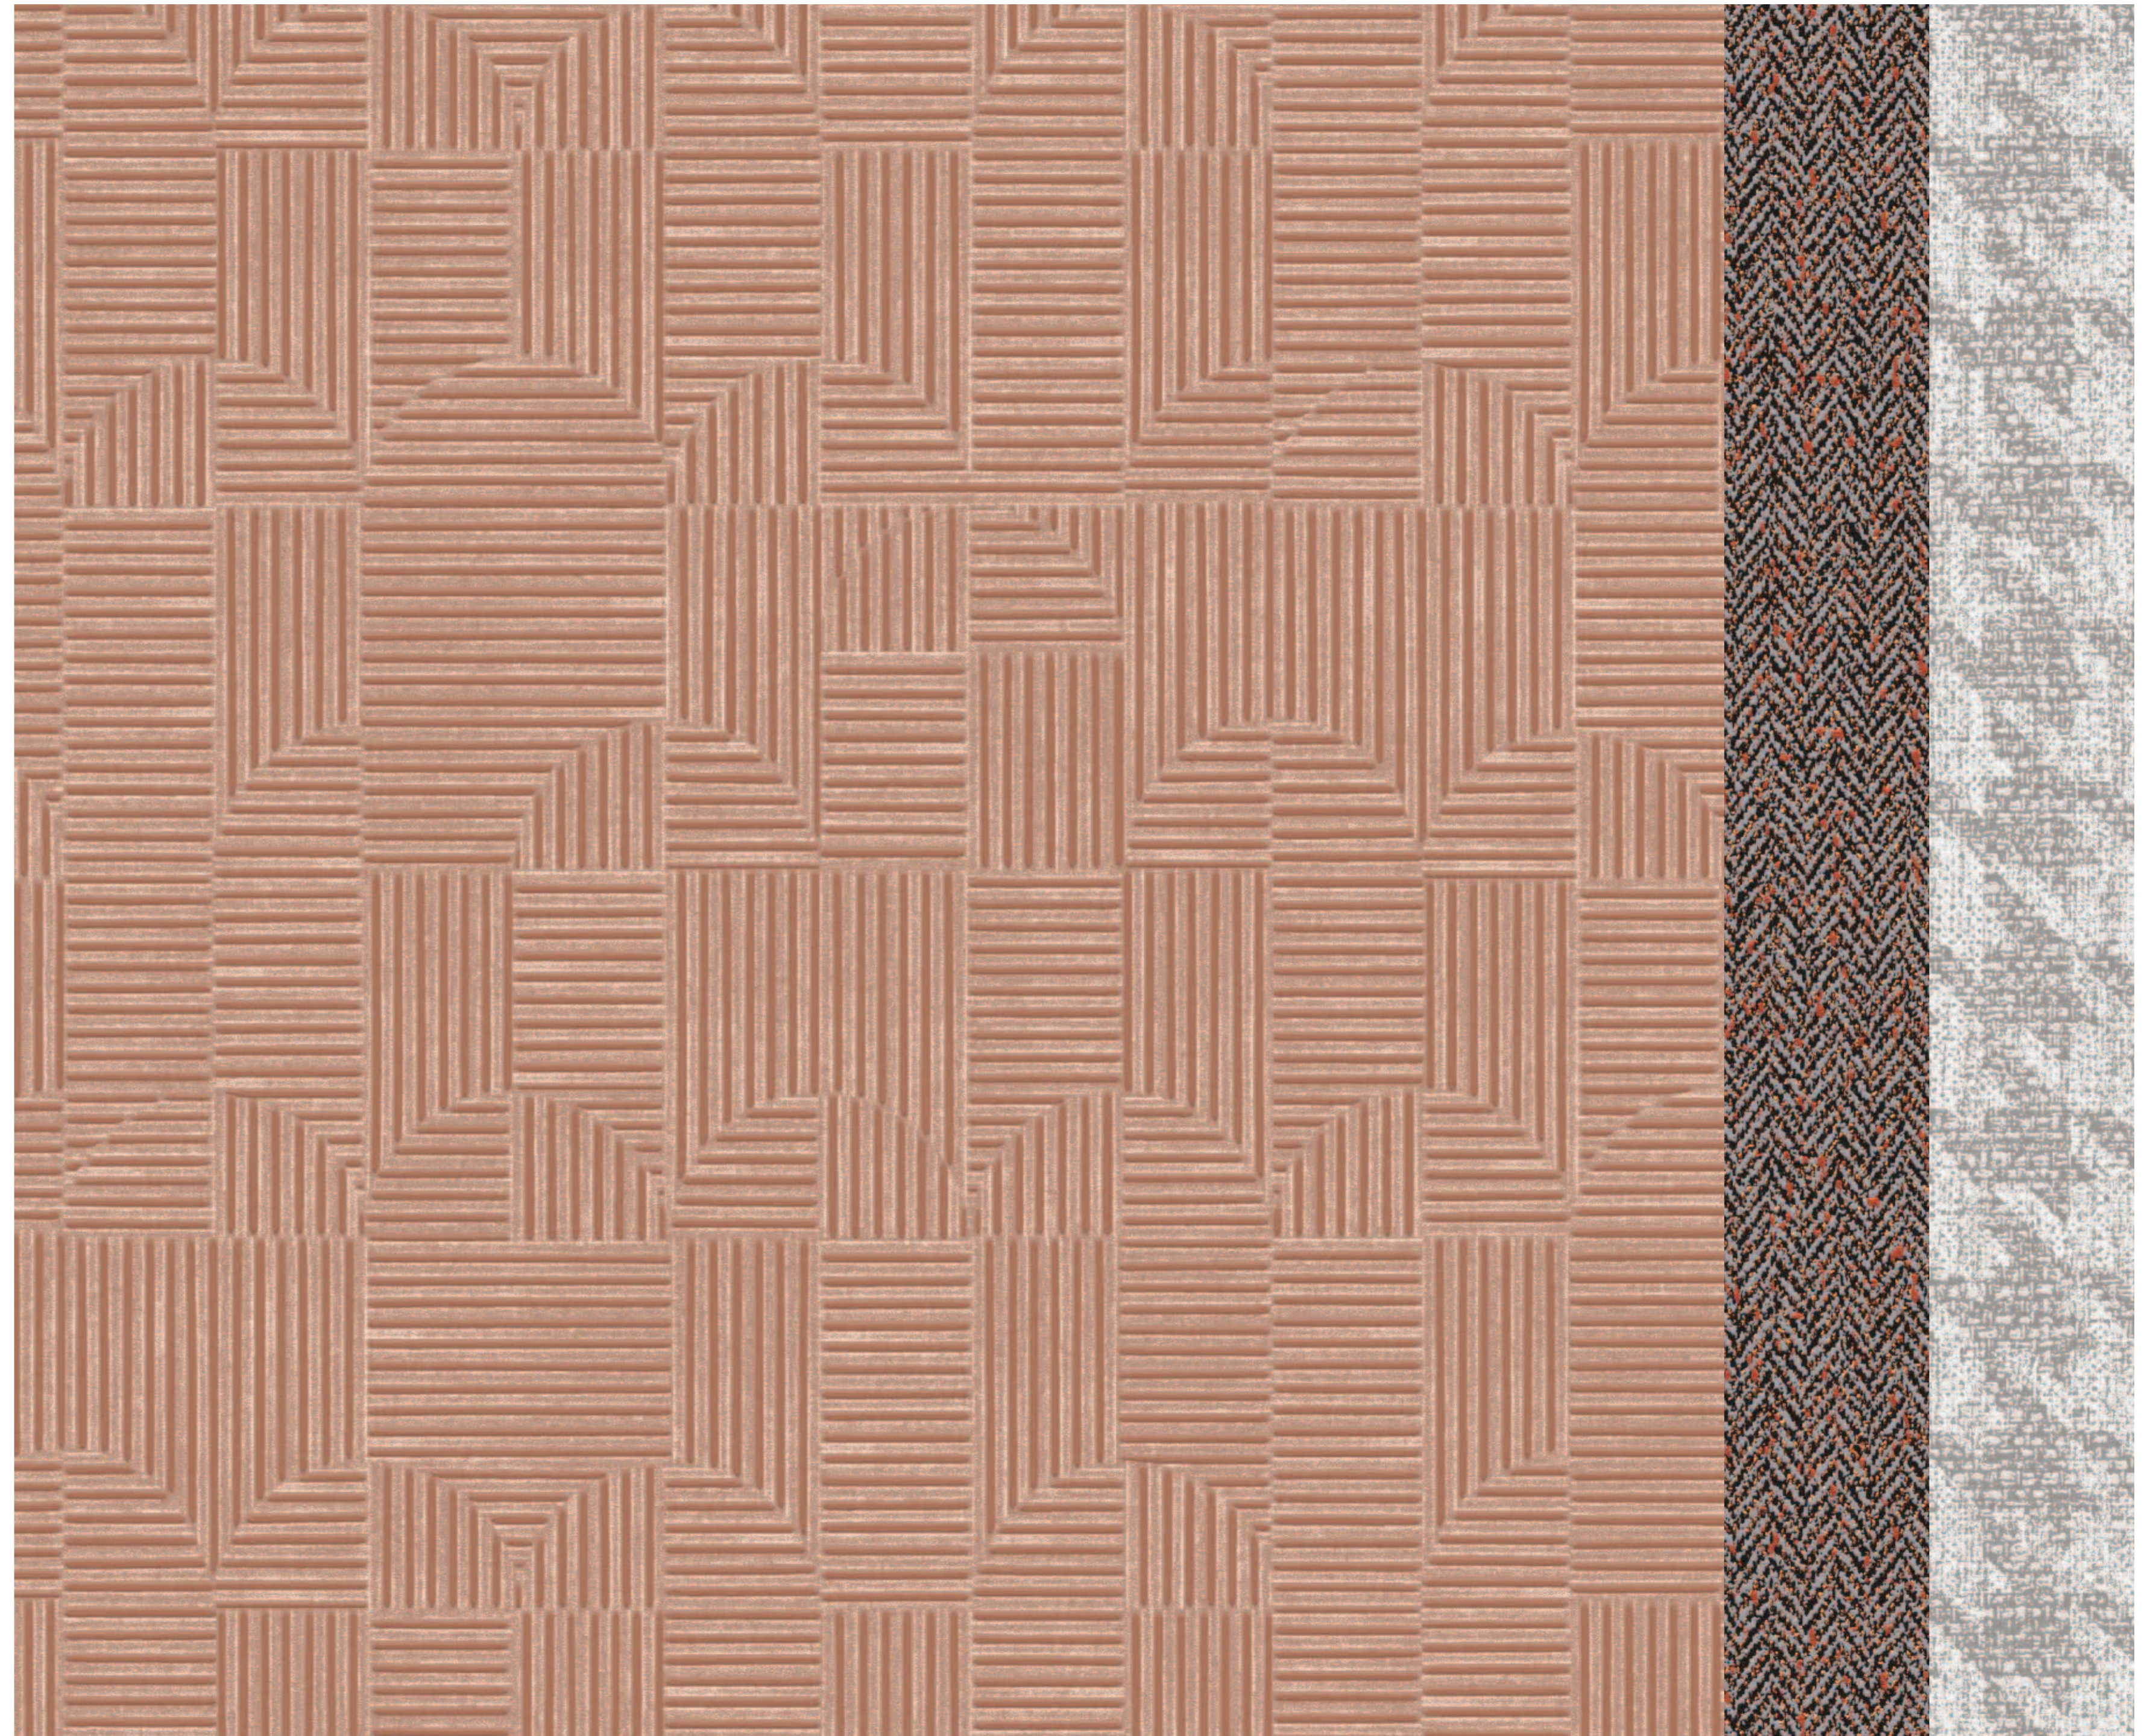

CLR007 LYS CLOUD

matching non-woven plain wallcoverings

Symbols

→|← — straight match
raccord droit
gerader Match
casa recto
recht rapport

→|← — offset match
raccord sauté
versetzer Ansatz
casa con el dibujo
verspringend rapport