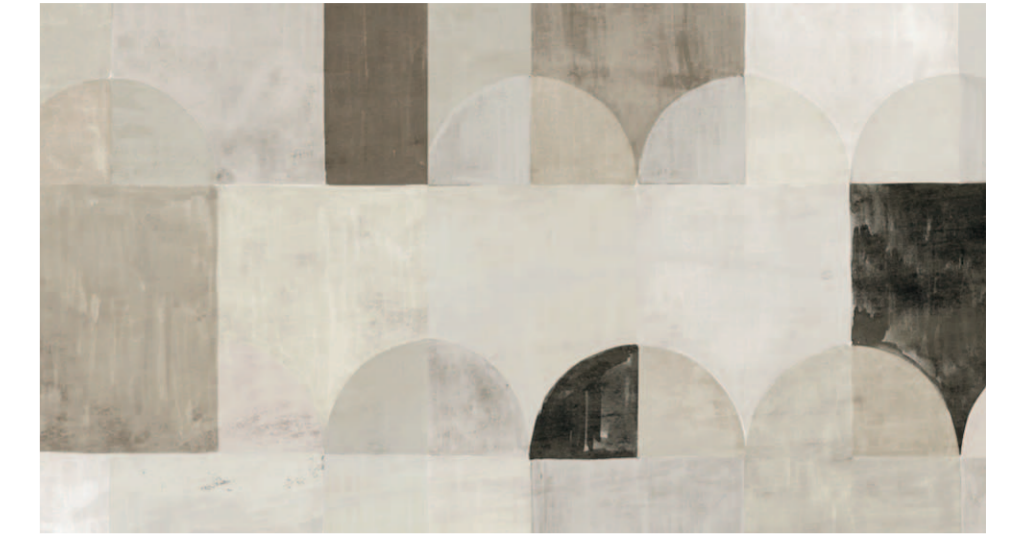

DGILA204x
ARC PEACH

DGILA204x ARC PEACH, linen structured non-woven — extra washable
1 panoramic = 2 lengths, each 1.06m / 41.7" width x 3.00m / 118.11" height

DGILA203x ARC DESERT

DGILA202x ARC OASIS

DGILA205x ARC IVY