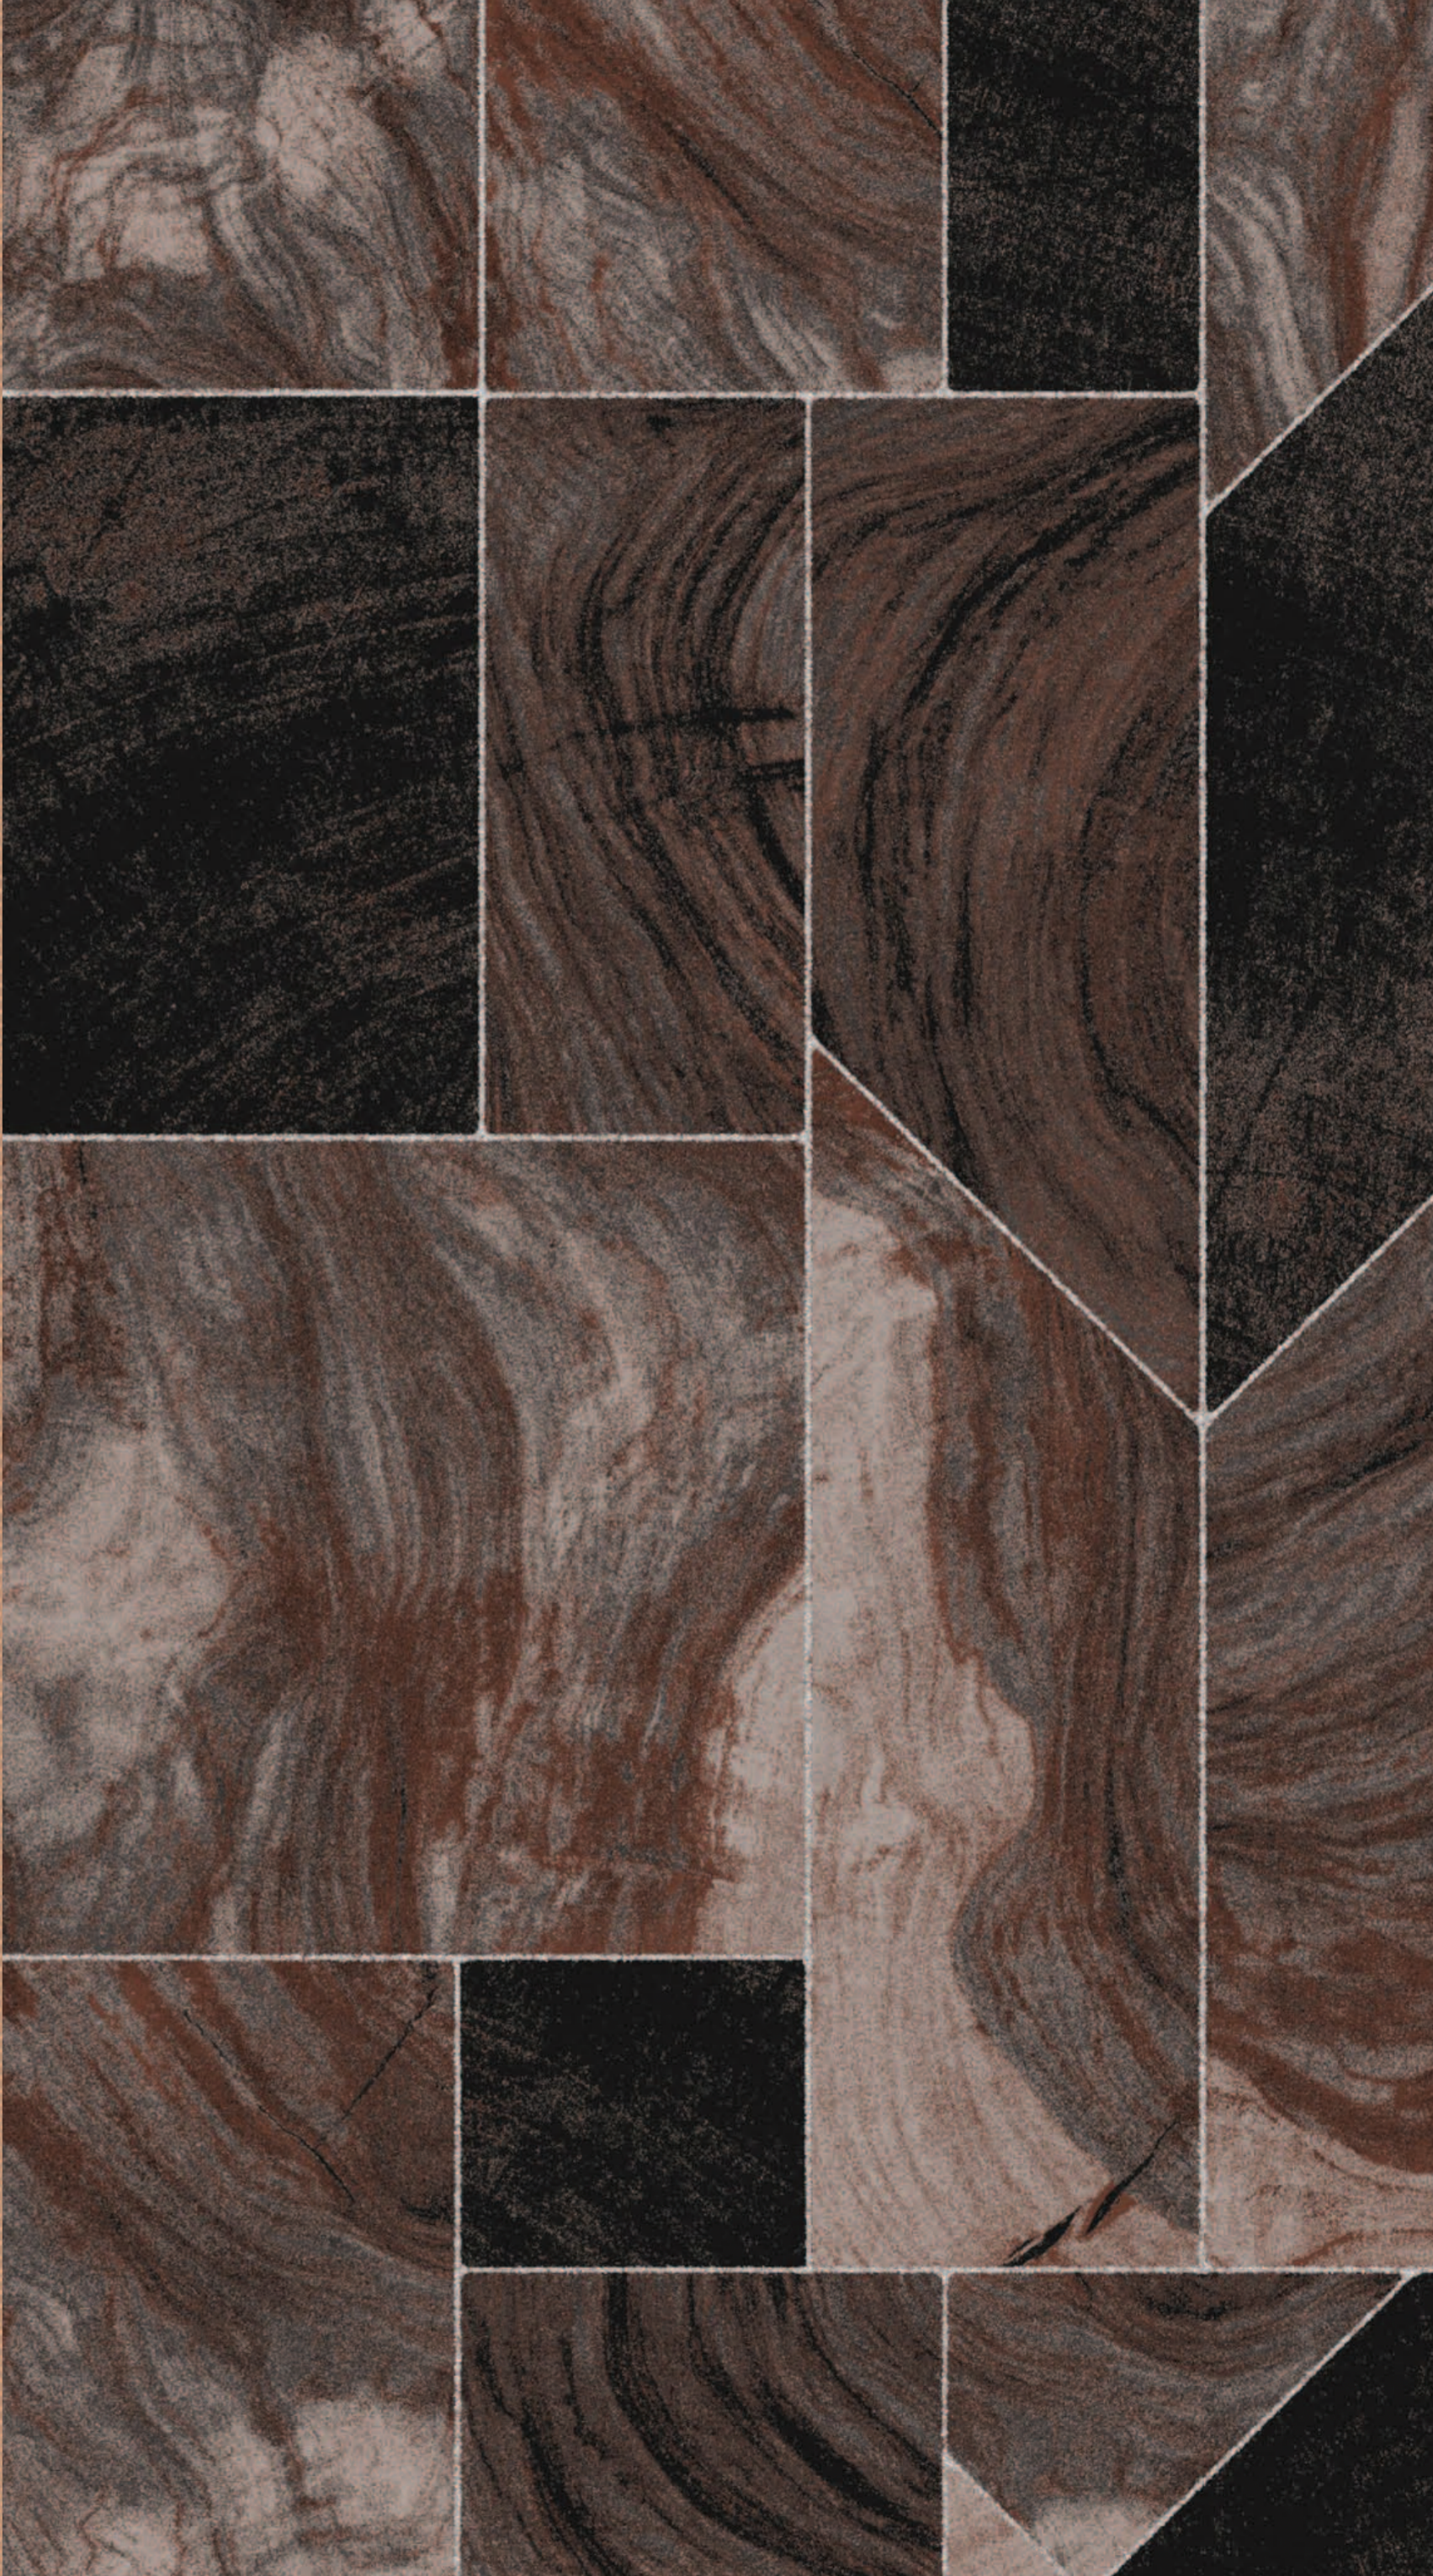

ORB106 - p.02

RTS505 - p.03

SPI402 - p.04