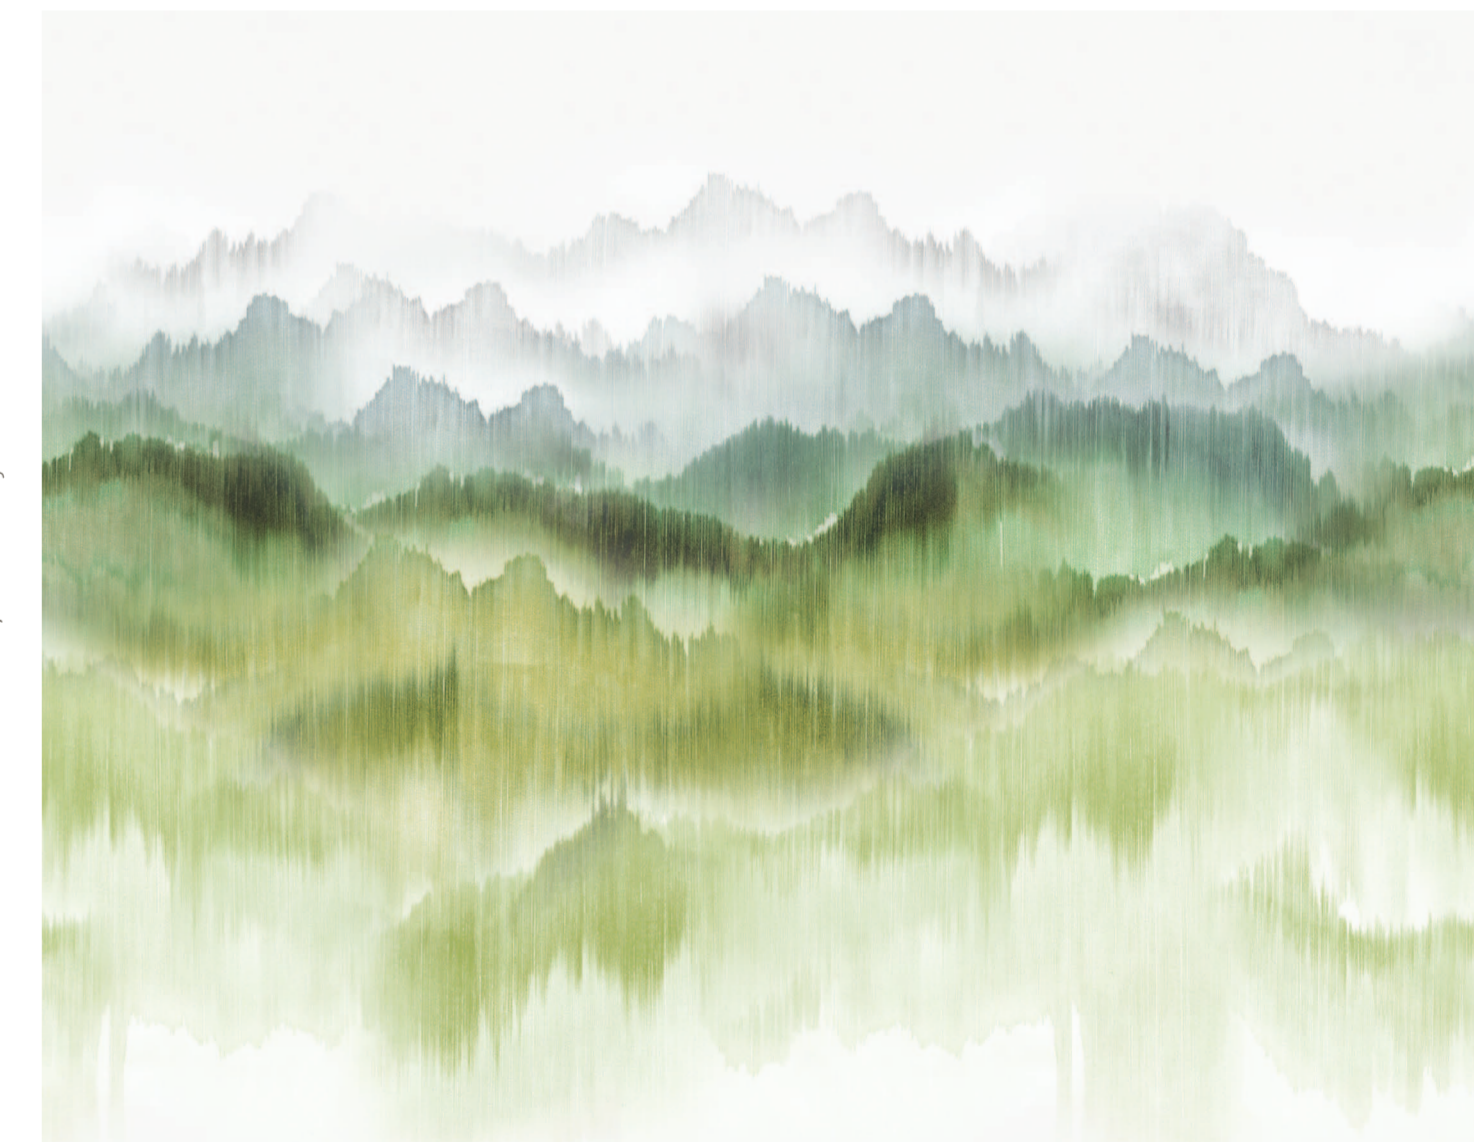

DGSP12022

DGSP12023

1 length: 1.27m / 50" width

VISTA Sunset

NORDIC  
FOREST

3.00m / 118.11" height

DGSP12031

DGSP12032