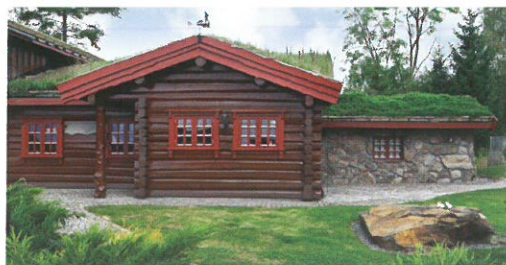

## *Mate ou Satin*

Tjaeralin Beis offre une structure solide et transparente, embellie et protège votre structure pour des longues années.

Couleur principale: Gammelbrun 121  
Accessoire/secondaire: Landrød 251

# TERRASSE

Tjaeralin Beis offre une structure solide et transparente, embellie et protège votre structure pour des longues années.

Base 101

Base 104

Base Nøytral 170

Chêne Clair 380

Chêne Moyen 381

Base Gylden 171