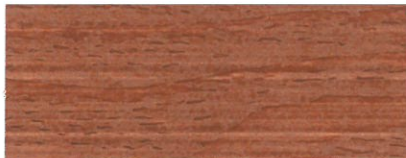

## *Mate ou Satin*

Tjaeralin Beis offre une structure solide et transparente, embellie et protège votre structure pour des longues années.

Couleur principale: Gammelbrun 121  
Accessoire/secondaire: Landrød 251

Chêne Fonce 382

Chêne Rustique 383

Acajou 384

Blanc 385

Gris 386

Terre 387

Noir 388

# Beis

Tjæralin Beis leaves a solid, transparent surface allowing the wood structure to shine through.

Main colour: Gammelbrun 121, Detail: Landrød 251

Main colour: Nøttebrun 132, Detail: Neverhvit 211 and Landrød 251

Kullgrå 133

Naturell 101

Gårdsbrun 120

Nøttebrun 132

Fjellgrå 128

Gammelbrun 121

Stabburdsrød 137

Røsslyng 125